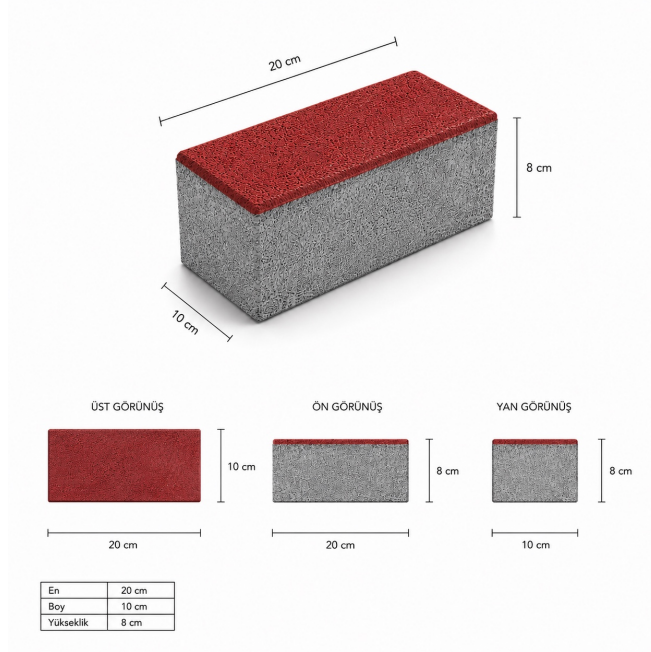

## Teknik Çizim ve Ölçüler

En 20 cm | Boy 10 cm | Yükseklik 8 cm

## Renk Seçenekleri

Antrasit

Beton

Beyaz

Bordo

Sarı

## Ürün Özellikleri

Ürün Adı	Prizma Parke Taşı
En	20 cm
Boy	10 cm
Yükseklik	8 cm
Üst Yüzey	Renkli dokulu yüzey
Gövde	Beton dokulu gövde