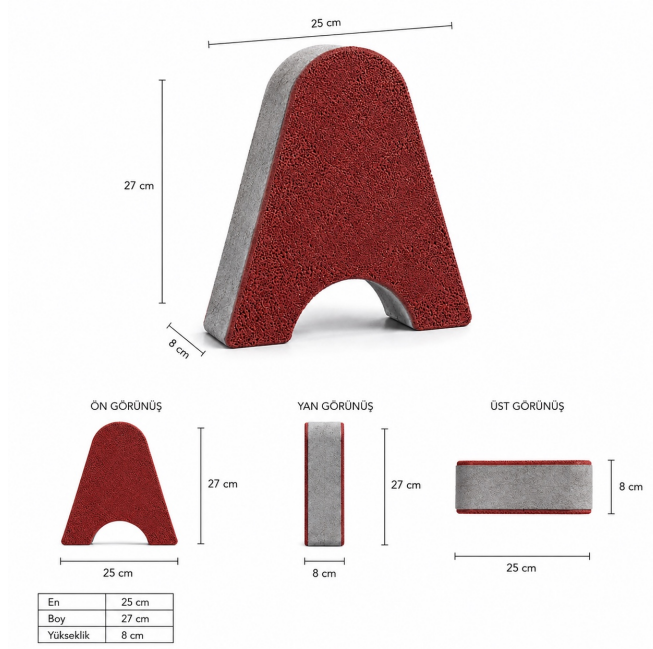

## Teknik Çizim ve Ölçüler

En 25 cm | Boy 27 cm | Yükseklik 8 cm

## Renk Seçenekleri

Antrasit

Beton

Beyaz

Bordo

Sarı

## Ürün Özellikleri

Ürün Adı	Mercan Parke Taşı
En	25 cm
Boy	27 cm
Yükseklik	8 cm
Üst Yüzey	Renkli dokulu yüzey
Gövde	Beton dokulu gövde