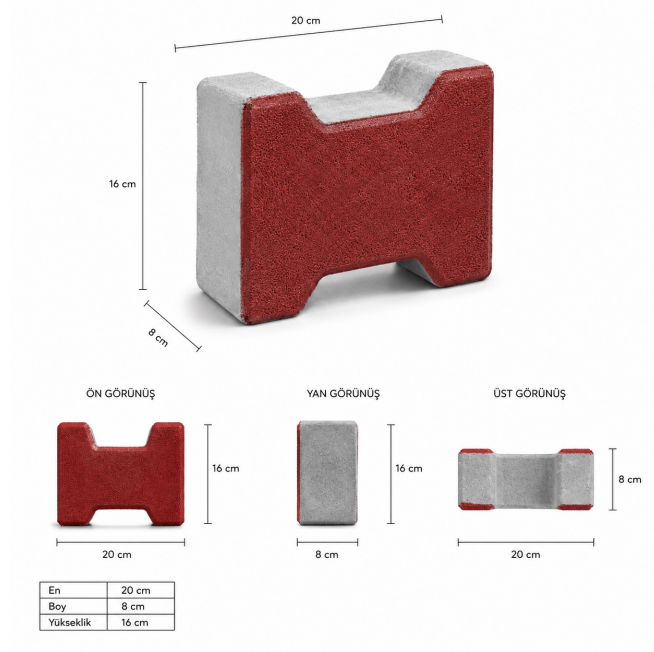

## Teknik Çizim ve Ölçüler

En 20 cm | Boy 8 cm | Yükseklik 16 cm

## Renk Seçenekleri

Antrasit

Beton

Beyaz

Bordo

Sarı

## Ürün Özellikleri

Ürün Adı	Kilitli Parke Taşı
En	20 cm
Boy	8 cm
Yükseklik	16 cm
Üst Yüzey	Renkli dokulu yüzey
Gövde	Beton dokulu gövde