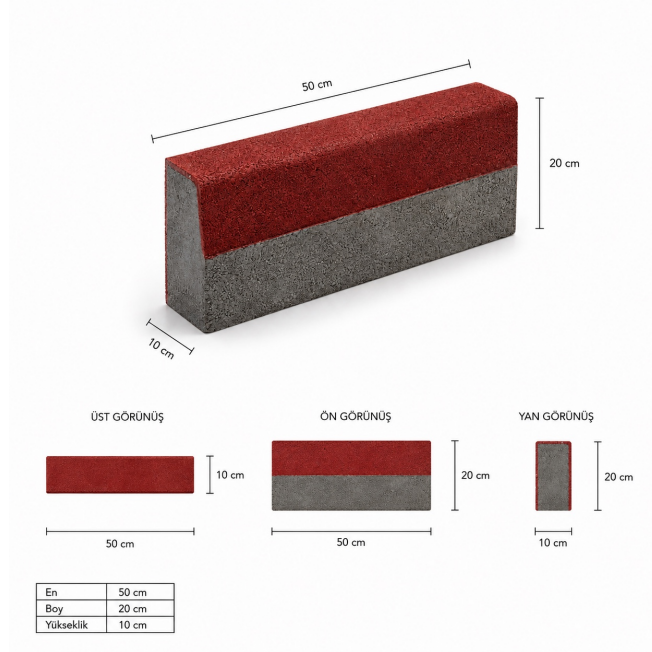

Teknik Çizim ve Ölçüler

En 50 cm | Boy 20 cm | Yükseklik 10 cm

Renk Seçenekleri

Antrasit

Beton

Bordo

Sarı

Ürün Özellikleri

Ürün Adı	50 Klasik Border
En	50 cm
Boy	20 cm
Yükseklik	10 cm
Üst Yüzey	Renkli dokulu yüzey
Gövde	Beton dokulu gövde