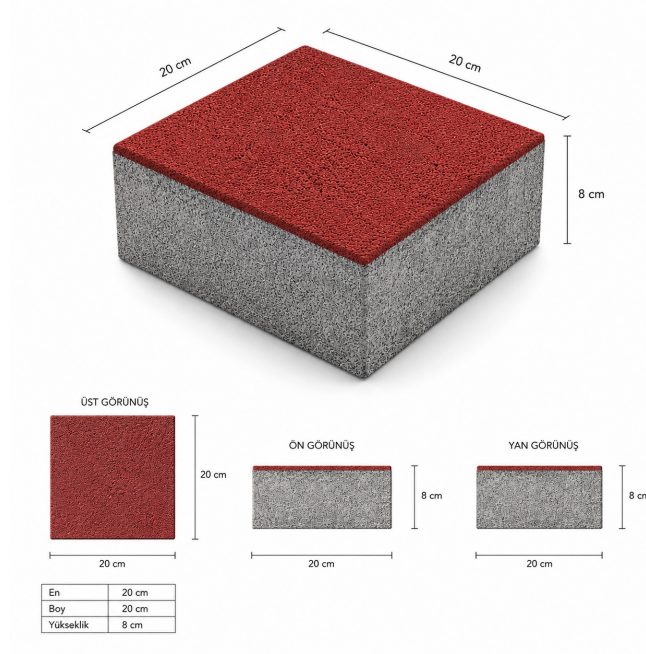

## Teknik Çizim ve Ölçüler

En 20 cm | Boy 20 cm | Yükseklik 8 cm

## Renk Seçenekleri

Antrasit

Beton

Beyaz

Bordo

Sarı

## Ürün Özellikleri

Ürün Adı	20x20 Parke Taşı
En	20 cm
Boy	20 cm
Yükseklik	8 cm
Üst Yüzey	Renkli dokulu yüzey
Gövde	Beton dokulu gövde