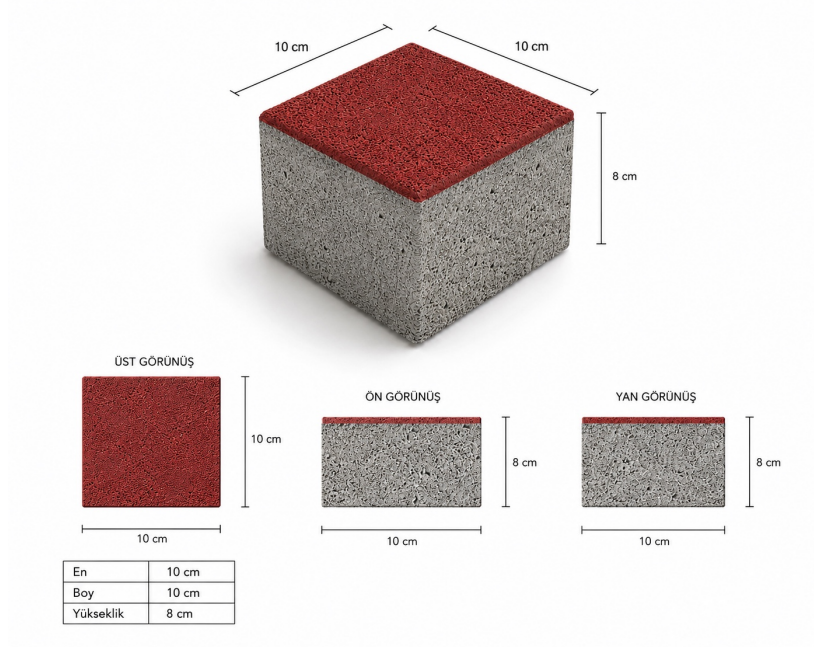

Teknik Çizim ve Ölçüler

En 10 cm | Boy 10 cm | Yükseklik 8 cm

Renk Seçenekleri

Antrasit

Beton

Beyaz

Bordo

Sarı

Ürün Özellikleri

Ürün Adı	10x10 Parke Taşı
En	10 cm
Boy	10 cm
Yükseklik	8 cm
Üst Yüzey	Renkli dokulu yüzey
Gövde	Beton dokulu gövde